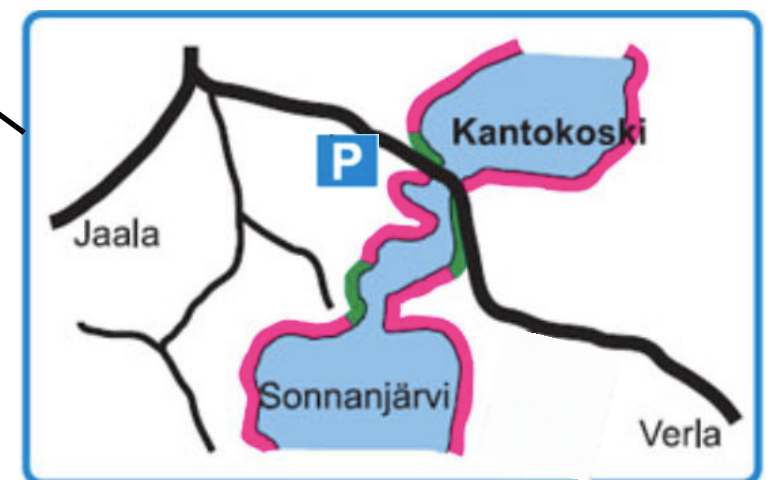

Kantokoskentie 639, 47850 Kouvola