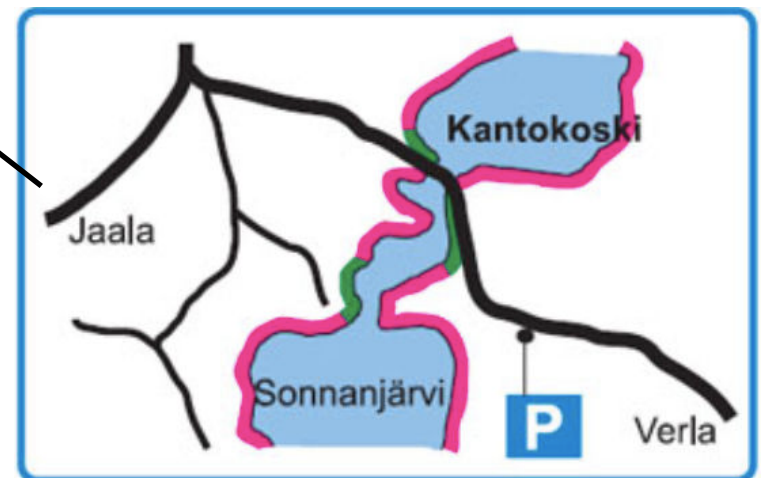

Kantokoskentie 639, 47850 Kouvola