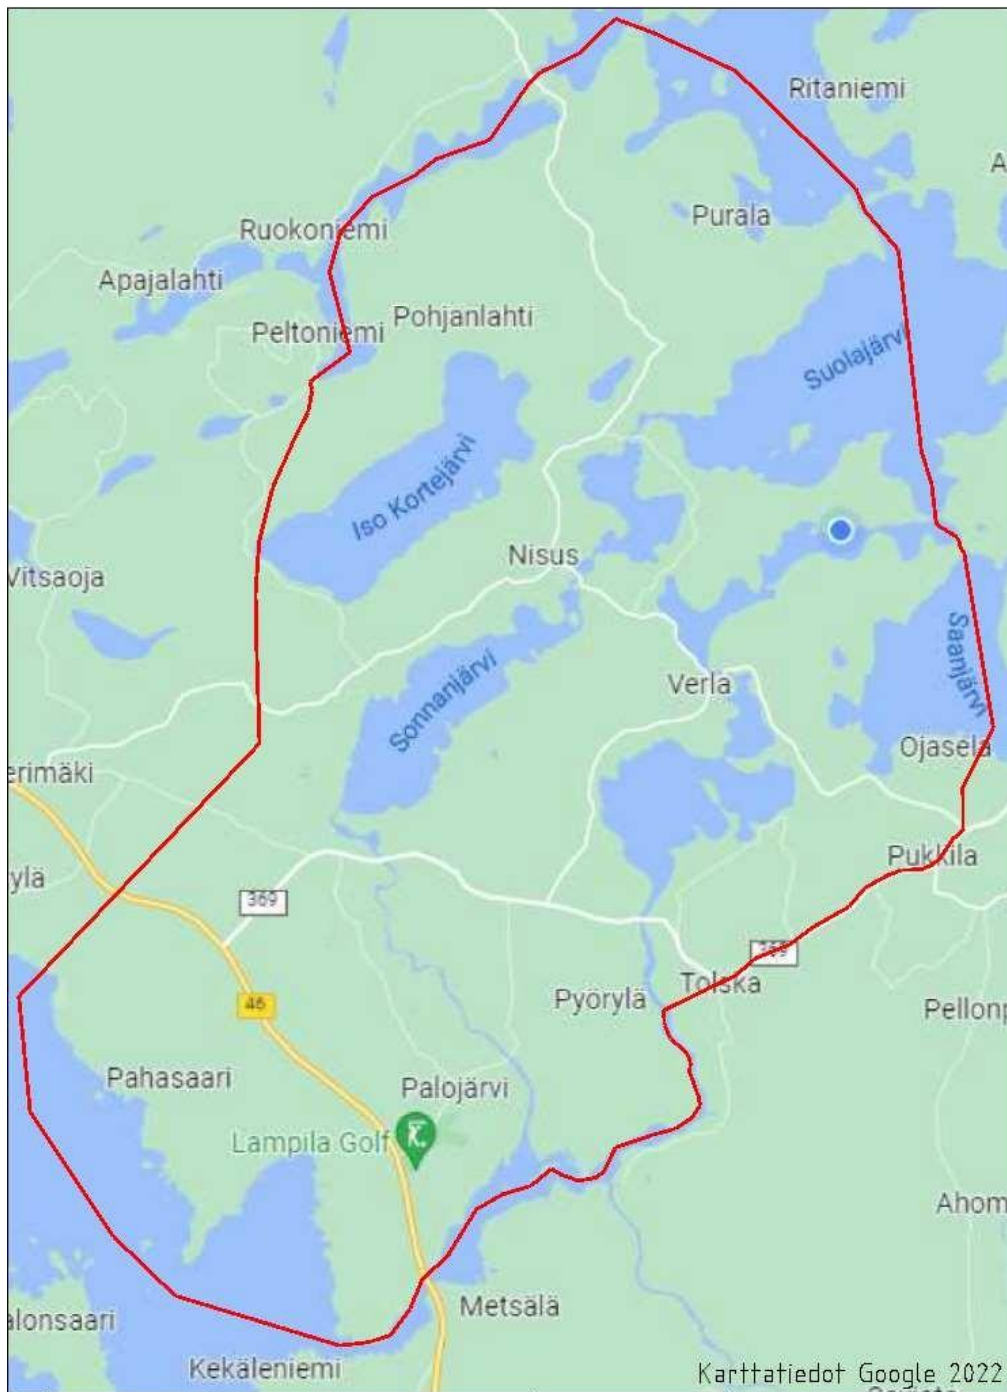

Verlan Seudun Kyläyhdistys ry

SIJAINTI